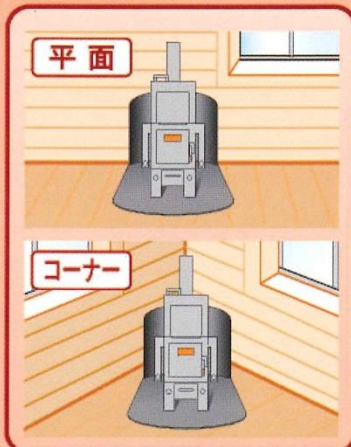

鉄製

FLOOR-WALL PROTECTOR

オリジナル防熱板付炉台 (RB-1)

省スペース

断熱効果でストーブと壁の間を近くできます。

どこでも

背面が平面でもコーナーでも配置できます。

シンプルデザイン

どんなタイプのストーブにもマッチします。

組立前

二カ所をネジで留めることにより簡単に組立てられます。

- 裏側に断熱塗料を使用 (断熱効果を高めています。)
- 【サイズ】幅1,000mm×奥行1,130mm×高さ900mm
- 【重量】68kg (炉台36kg+防熱板32kg)
- 【材質】鋼板 (4.5mm厚)
- 【構造】2分割 組立て式で自立します。

¥47,000 (税別) 送料別途

寸法

設置例