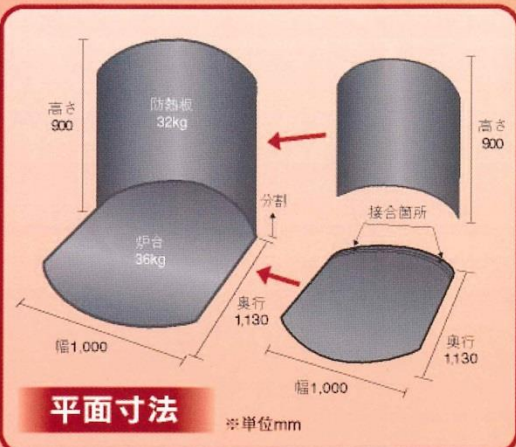

鉄製

FLOOR-WALL PROTECTOR

オリジナル防熱板付炉台 (RB-1)

省スペース

断熱効果でストーブと壁の間を近くできます。

どこでも

背面が平面でもコーナーでも配置できます。

シンプルデザイン

どんなタイプのストーブにもマッチします。

組立前

二カ所をネジで留めることにより簡単に組立てられます。

- 裏側に断熱塗料を使用 (断熱効果を高めています。)
- 【サイズ】幅1,000mm×奥行1,130mm×高さ900mm
- 【重量】68kg (炉台36kg+防熱板32kg)
- 【材質】鋼板 (4.5mm厚)
- 【構造】2分割 組立て式で自立します。

¥47,000 (税別) 送料別途

寸法

設置例