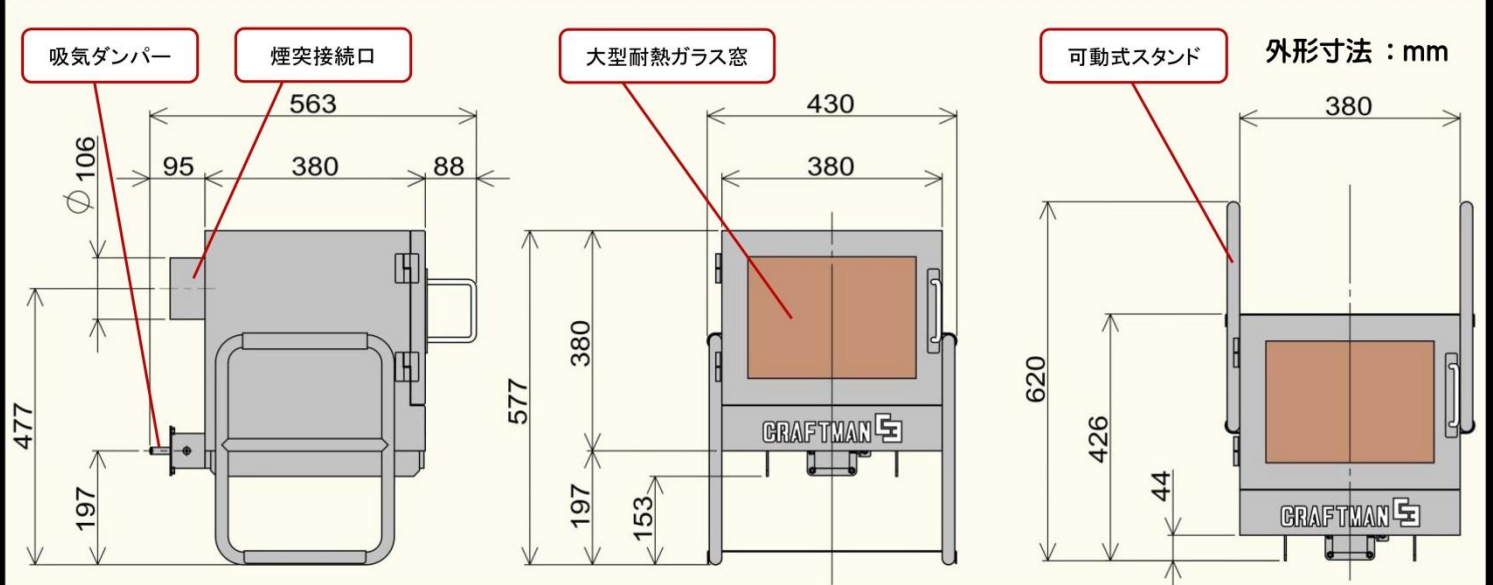

- 専用煙突スタンド 12,000 円 (税別)
- 外気導入ユニット 5,000 円 (税別)

- 黒耐熱煙突セット 20,000 円 (税別)

本体価格 : 120,000 円 (税別)  
本体重量 : 28kg  
本体色 : マットブラック/シルバー

- 標準煙突セット 10,000 円 (税別)

※製品の仕様は予告なく変更する場合があります。

【お申込み・お問い合わせ先】

**石村工業株式会社**  
TEL. 0193-22-3641 FAX. 0193-22-3638  
E-mail info@craftman-pe.com  
URL <http://www.craftman-pe.com>