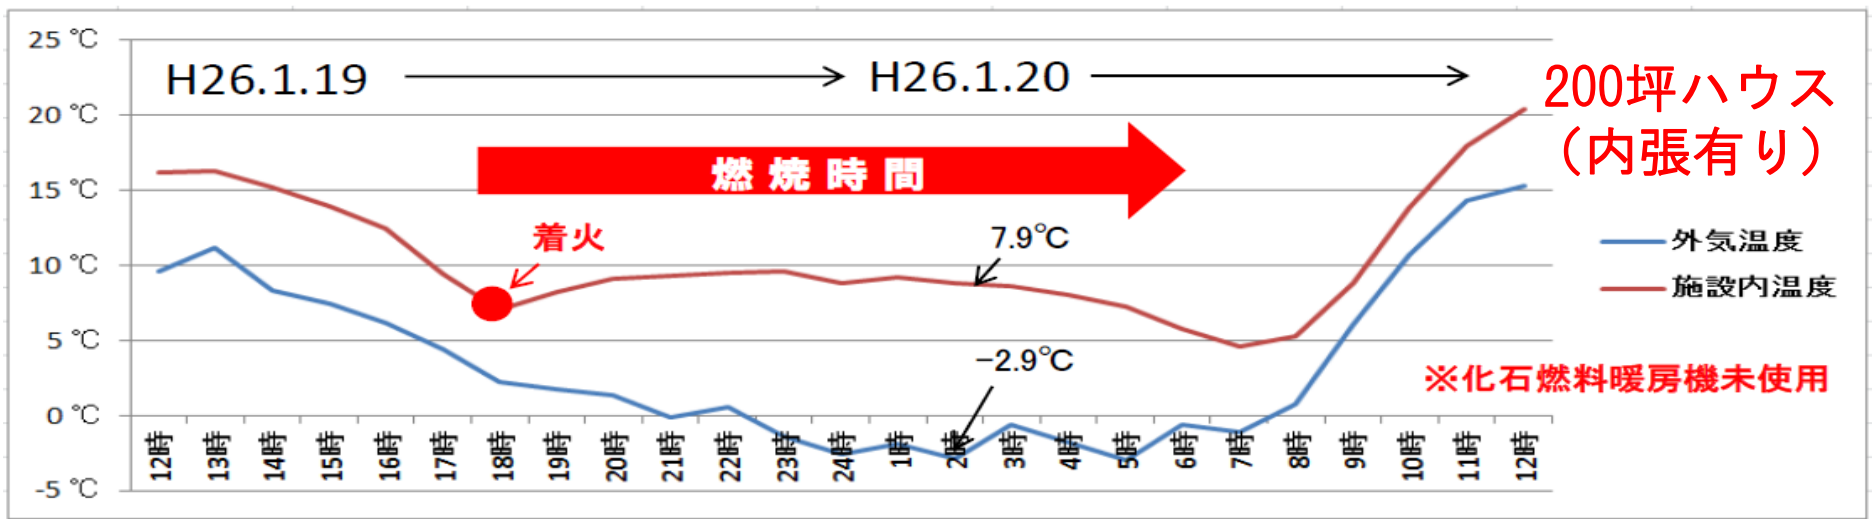

製品名	スーパーゴロン太
燃焼時間	12～14時間 ※杉の薪（含水率20%以下）を満タン投入した場合
暖房能力	規模：200坪ハウス（内張有り） 最大：外気温+10～12℃ 平均：外気温+8～10℃
導入費用 （税抜）	本 体：※未定 煙 突： 50,000円 工事費： 50,000円
燃 料 代 （税込）	薪の価格⇒杉：5,470円/m <sup>3</sup> （森林組合） 薪の使用量⇒約0.4m <sup>3</sup> /日（※12時間燃焼） 一晩の薪代⇒5,470円×0.4≒2,200円