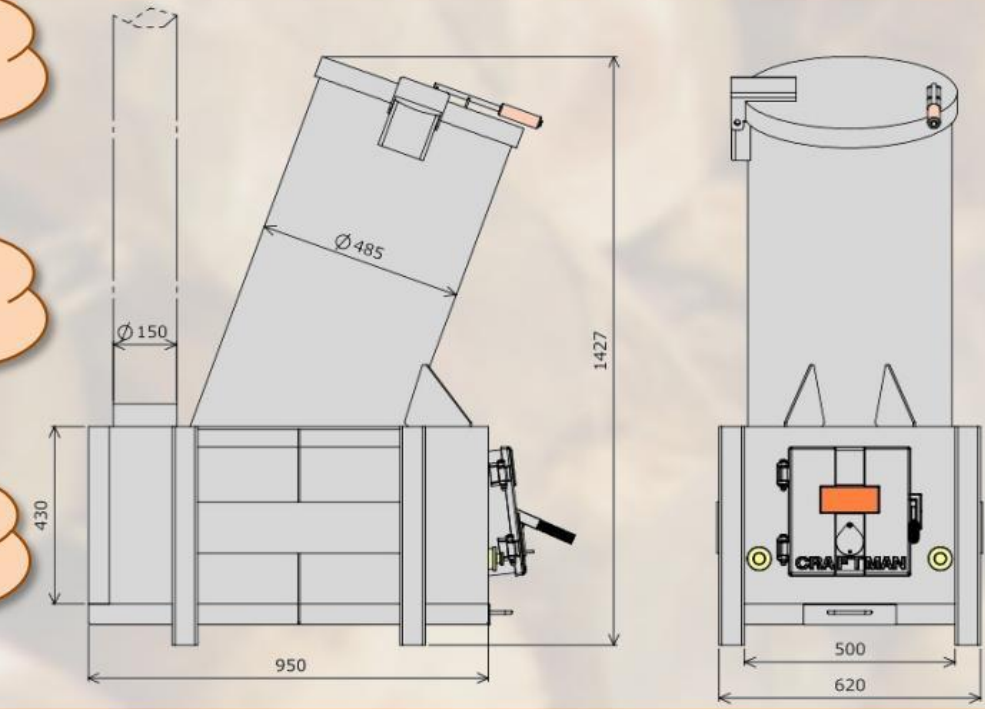

CO2を増やさず
地球温暖化防止に
貢献します

価格340,000円

(本体のみで煙突は含みません、消費税別)

仕様

■使用燃料	薪径φ50mm~φ200程度 長さ 1.2mまで	■燃焼カロリー	4,000~40,000kcal (薪の投入量による)
■薪投入量	径φ200mmの丸太で3本 径φ150mmの丸太で5本	■使用煙突	径φ150mm
		■重量	150kg

使用例

- ビニールハウス栽培の暖房 施設内の暖房
- ・イチゴ・トマト・葉物野菜・キノコ類 etc.
 - ・工場・作業場・資料館 etc.